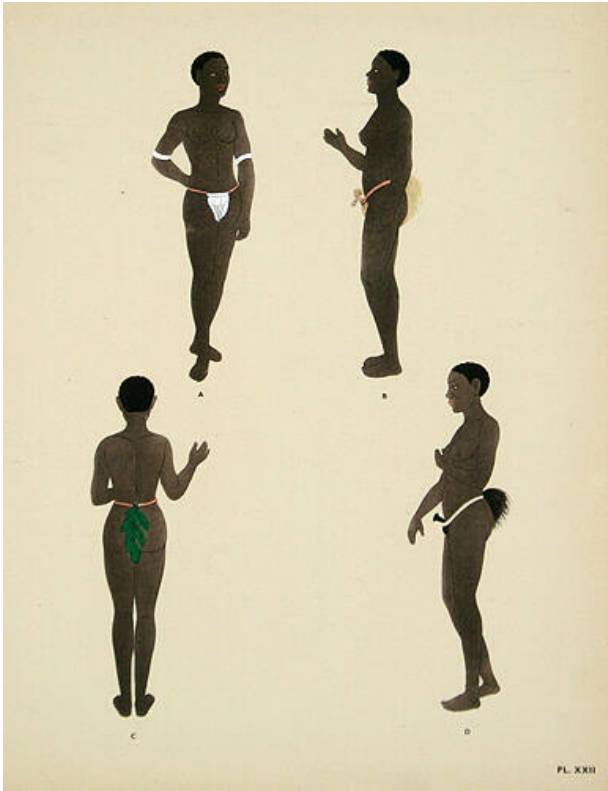

## Port des pagnes

**Date**

1946

**Primary Maker**

Émile Gallois

**Medium**

lithograph

**Dimensions**

Sheet: 12 3/4 x 9 7/8 in. (32.4 x 25.1 cm)